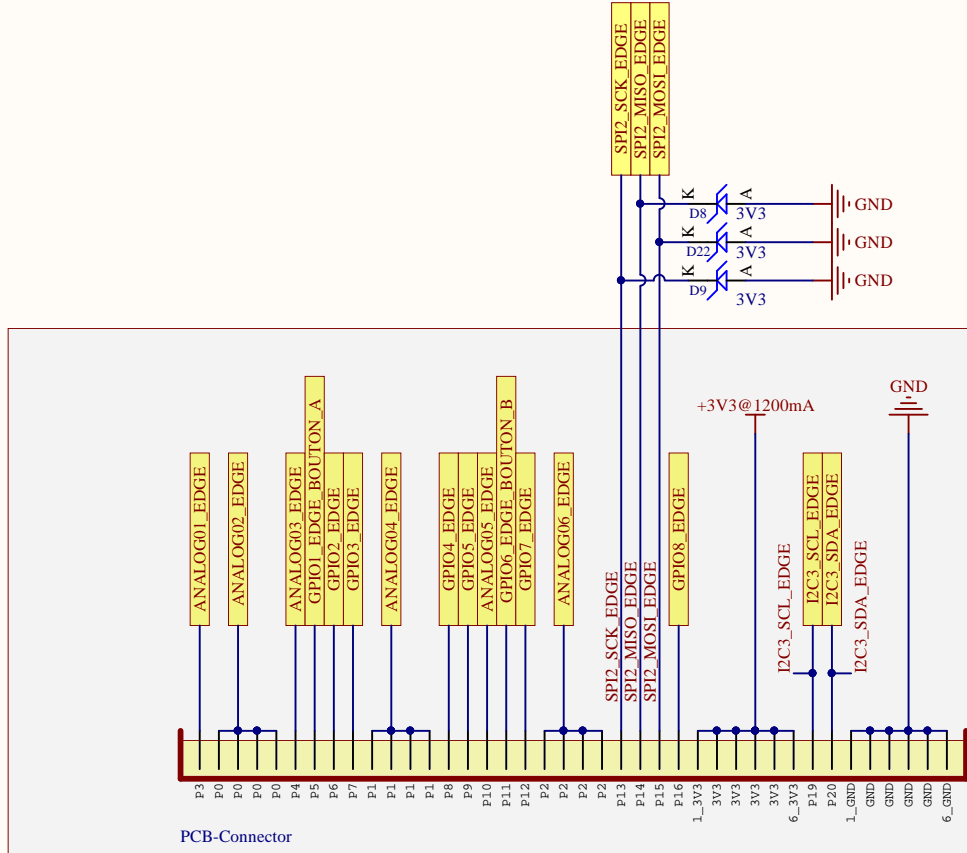

QWIC Connector

PCB-Connector

Microbit Connector

JACDAC Connector

Le présent document est la propriété exclusive de SmartEmbed. Remis à titre confidentiel, il ne peut être communiqué à des tiers, ni utilisé ou reproduit qu'en stricte conformité d'autorisations expresses préalables.

IND	DATE	DESCRIPTION	VISA	Etabli le:	Verifié le:
				19/08/2021	
				Par: EAG	Par:
				Validé le:	Page: 14 16
				Par:	
B1	27/06/2024	R14 R15 4.7K add R110	EAG	<p>Pépinière CleanTech Domaine du Petit Arbois Avenue Louis Philibert BP 80058 13792 AIX-EN-PROVENCE CEDEX 3</p> <p>STE01-ST Education</p> <p>REFERENCE: STE01-FP13-Port Spécifique.SchDoc</p>	
B	06/02/2024	Update I2C1, USART1, RST, SPI1	EAG		
A1	02/02/2022	Update Power JACDAC	EAG		
A	19/08/2021	Création	EAG		
				Carte pédagogique pour l'enseignement	
				DESIGNATION	