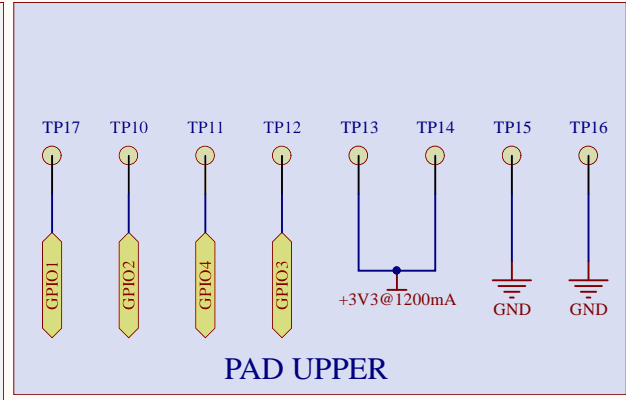

QWIC Connector

PCB-Connector

Microbit Connector

JACDAC Connector

Le présent document est la propriété exclusive de SmartEmbed. Remis à titre confidentiel, il ne peut être communiqué à des tiers, ni utilisé ou reproduit qu'en stricte conformité d'autorisations expresses préalables.

IND	DATE	DESCRIPTION	VISA	Etabli le:	Verifié le:
				19/08/2021	
				Par: EAG	Par:
				Validé le:	Page: 14 16
				Par:	
B1	27/06/2024	R14 R15 4.7K add R110	EAG	<p>Pépinière CleanTech Domaine du Petit Arbois Avenue Louis Philibert BP 80058 13792 AIX-EN-PROVENCE CEDEX 3</p> <p>STE01-ST Education</p> <p>REFERENCE: STE01-FP13-Port Spécifique.SchDoc</p>	
B	06/02/2024	Update I2C1, USART1, RST, SPI1	EAG		
A1	02/02/2022	Update Power JACDAC	EAG		
A	19/08/2021	Création	EAG		
				Carte pédagogique pour l'enseignement	
				DESIGNATION	