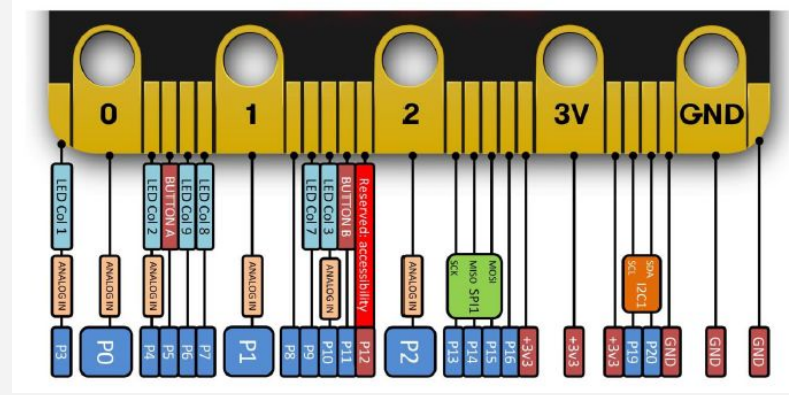

QWIC Connector

PCB-Connector

Microbit Connector

JACDAC Connector

Le présent document est la propriété exclusive de SmartEmbed. Remis à titre confidentiel, il ne peut être communiqué à des tiers, ni utilisé ou reproduit qu'en stricte conformité d'autorisations expresses préalables.

IND	DATE	DESCRIPTION	VISA	Etabli le:	Verifié le:
				19/08/2021	
				Par: EAG	Par:
				Validé le:	Page: 14 16
				Par:	
B1	27/06/2024	R14 R15 4.7K add R110	EAG	<p>Pépinière CleanTech Domaine du Petit Arbois Avenue Louis Philibert BP 80058 13792 AIX-EN-PROVENCE CEDEX 3</p> <p>STE01-ST Education</p> <p>REFERENCE: STE01-FP13-Port Spécifique.SchDoc</p>	
B	06/02/2024	Update I2C1, USART1, RST, SPI1	EAG		
A1	02/02/2022	Update Power JACDAC	EAG		
A	19/08/2021	Création	EAG		
				Carte pédagogique pour l'enseignement	
				DESIGNATION	