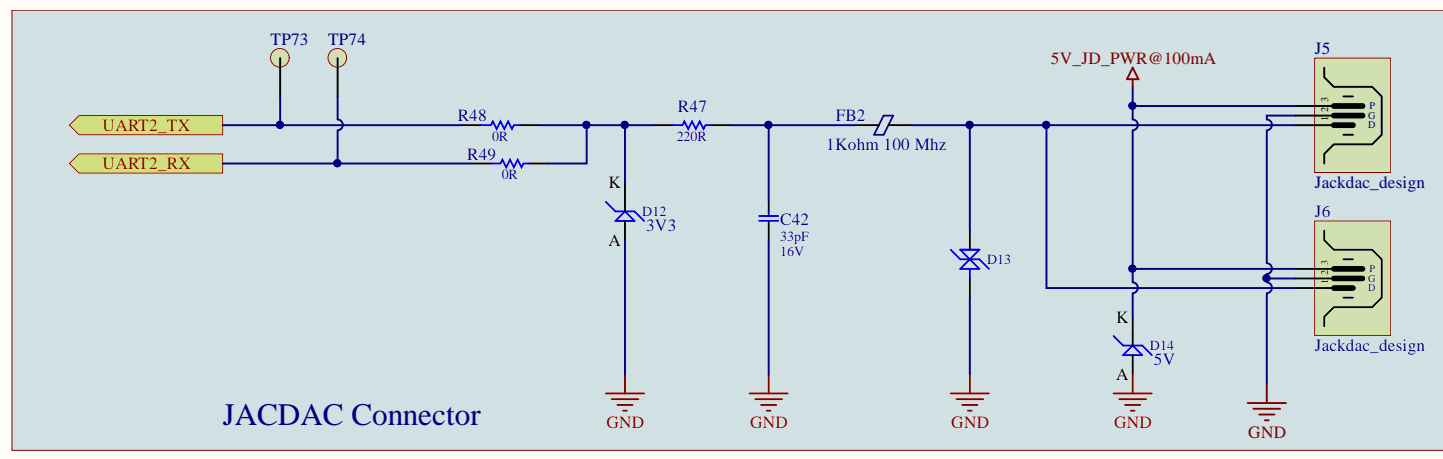

QWIC Connector

PCB-Connector

Microbit Connector

JACDAC Connector

Le présent document est la propriété exclusive de SmartEmbed. Remis à titre confidentiel, il ne peut être communiqué à des tiers, ni utilisé ou reproduit qu'en stricte conformité d'autorisations expresses préalables.

IND	DATE	DESCRIPTION	VISA	Etabli le:	Verifié le:
				19/08/2021	
				Par: EAG	Par:
				Validé le:	Page: 14 16
				Par:	
B1	27/06/2024	R14 R15 4.7K add R110	EAG	<p>Pépinière CleanTech Domaine du Petit Arbois Avenue Louis Philibert BP 80058 13792 AIX-EN-PROVENCE CEDEX 3</p> <p>STE01-ST Education</p> <p>REFERENCE: STE01-FP13-Port Spécifique.SchDoc</p>	
B	06/02/2024	Update I2C1, USART1, RST, SPI1	EAG		
A1	02/02/2022	Update Power JACDAC	EAG		
A	19/08/2021	Création	EAG		
				Carte pédagogique pour l'enseignement	
				DESIGNATION	